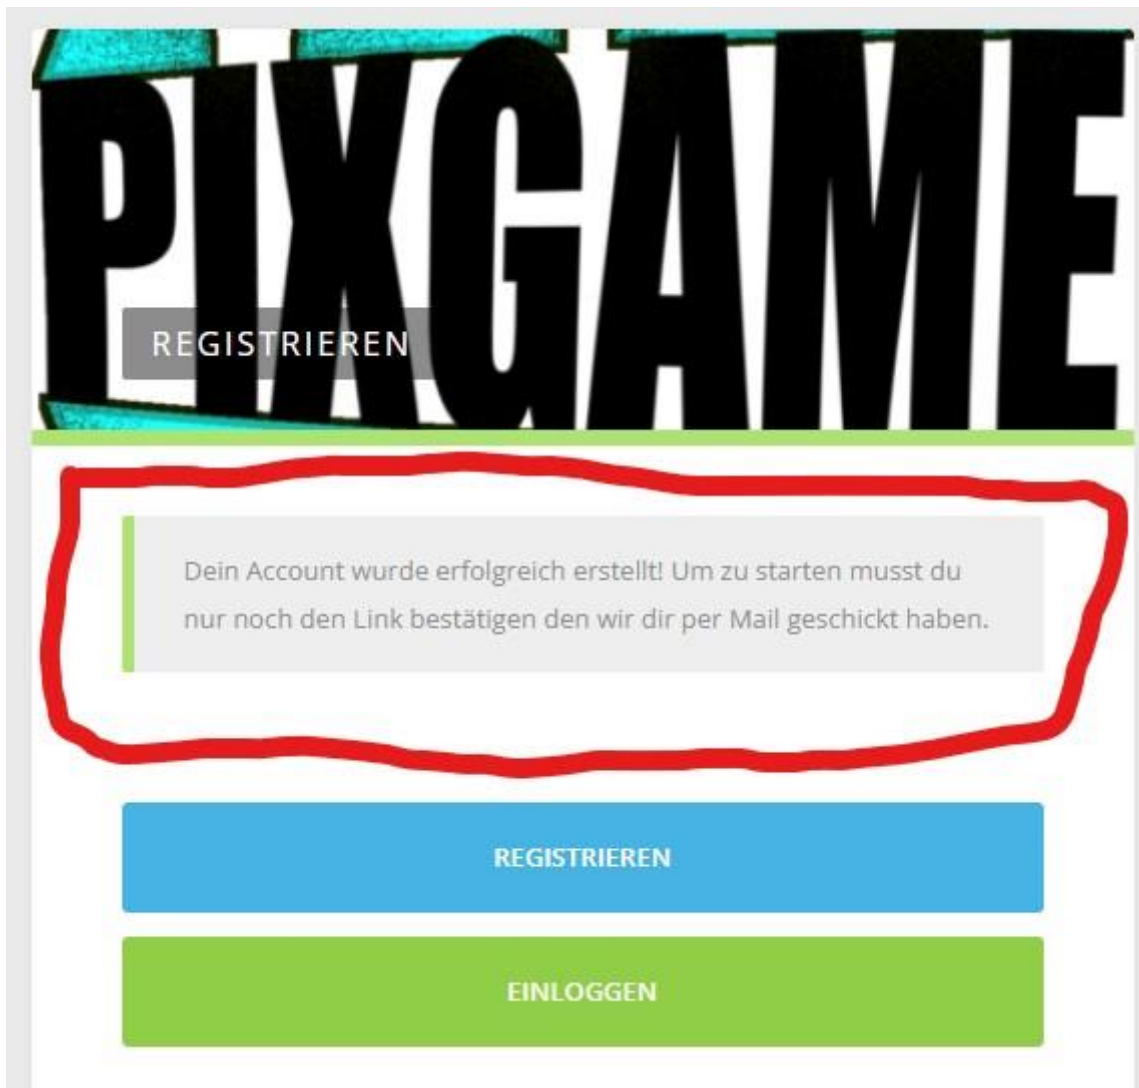

Registrieren Tutorial

Als ersten Schritt gehst du einfach bei der Menüleiste auf **Registrieren**.

Als nächstes füllst du alle Felder aus, und bestätigst mit **Registrieren**.

A registration form with several input fields. Each field has a label and a 'BENÖTIGT' (required) tag. The fields are: 'Nutzername' (required), 'Email Adresse' (required), 'Wähle ein Passwort' (required), 'Passwort bestätigen' (required), and 'Name' (required) under the 'Profildetails' section. Below the 'Name' field, there is a dropdown menu for visibility, currently set to 'Jeden'. At the bottom of the form, there is a blue button labeled 'REGISTRIEREN', which is circled in red and has a black arrow pointing to it from the left.

Jetzt musst du dein Account noch bestätigen mit der E-Mail die du bekommen hast.

Klicke auf den Link in deiner E-Mail die du bekommen hast

PIXGAME

Hi TestAccount,

Danke für deine Registrierung!

Um die Aktivierung deines Kontos abzuschliessen folge bitte folgendem Link und klicke auf den **Aktivieren**-Button: